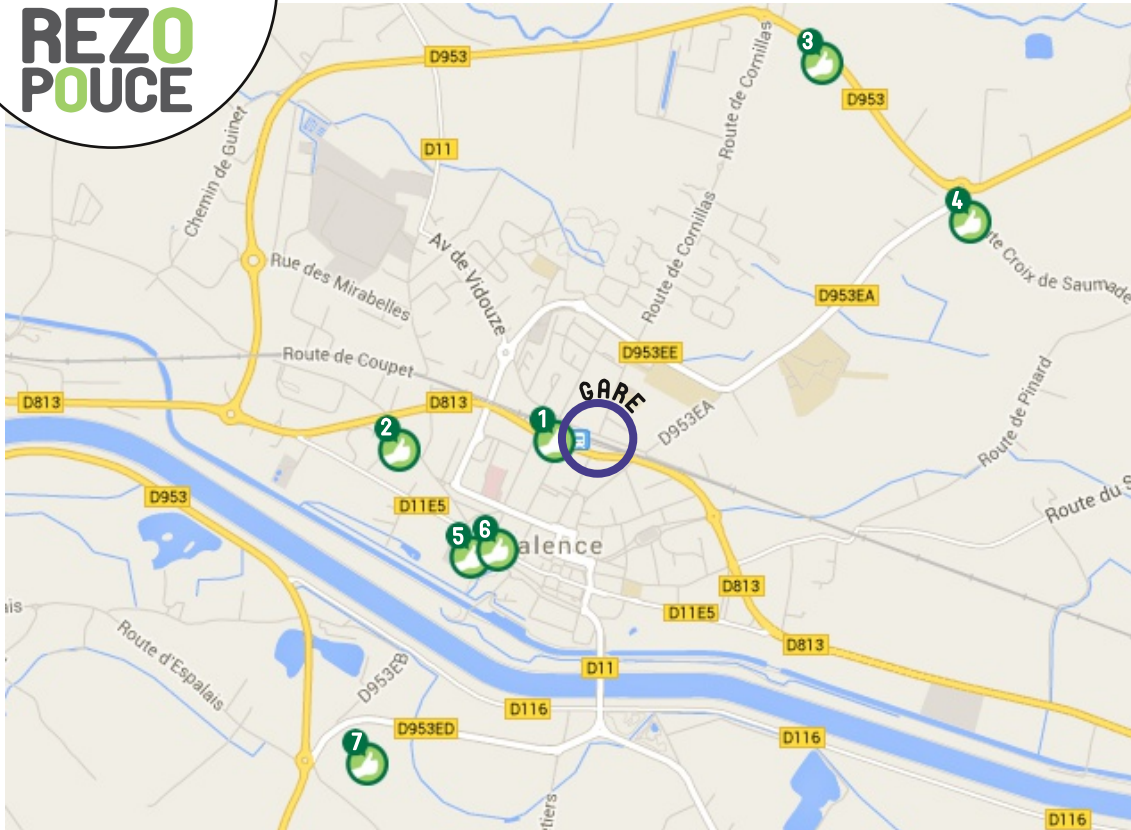

# VALENCE D'AGEN

## LIEU D'INSCRIPTION

Mairie

25 rue de la république 82400 Valence

tél: 05 63 29 66 66

PLUS D'INFOS SUR [WWW.REZOPOUCE.FR](http://WWW.REZOPOUCE.FR)

carte: [www.maps.google.com](http://www.maps.google.com)

**1** COURS DE VERDUN RD 813  
PARKING DE LA GARE  
DIRECTION MONTAUBAN  
[82\_VDA-1]

**2** INTERMARCHÉ  
COURS DE VERDUN  
DIRECTION AGEN  
[82\_VDA-2]

**3** HAMEAU DE CORNILLAS  
AVENUE JEAN MONET  
DIRECTION AGEN  
[82\_VDA-3]

**4** ROND-POINT LALANDE  
ROUTE DE LALANDE  
DIRECTION VALENCE  
[82\_VDA-4]

**5** BATIMENT GIPOULOU 1  
AV. DE BORDEAUX  
DIRECTION VALENCE  
[82\_VDA-5]

**6** BATIMENT GIPOULOU 2  
AV. DE BORDEAUX  
DIRECTION AGEN  
[82\_VDA-6]

**7** SORTIE VALENCE  
AVENUE DE GASCogne  
DIRECTION MONDOU