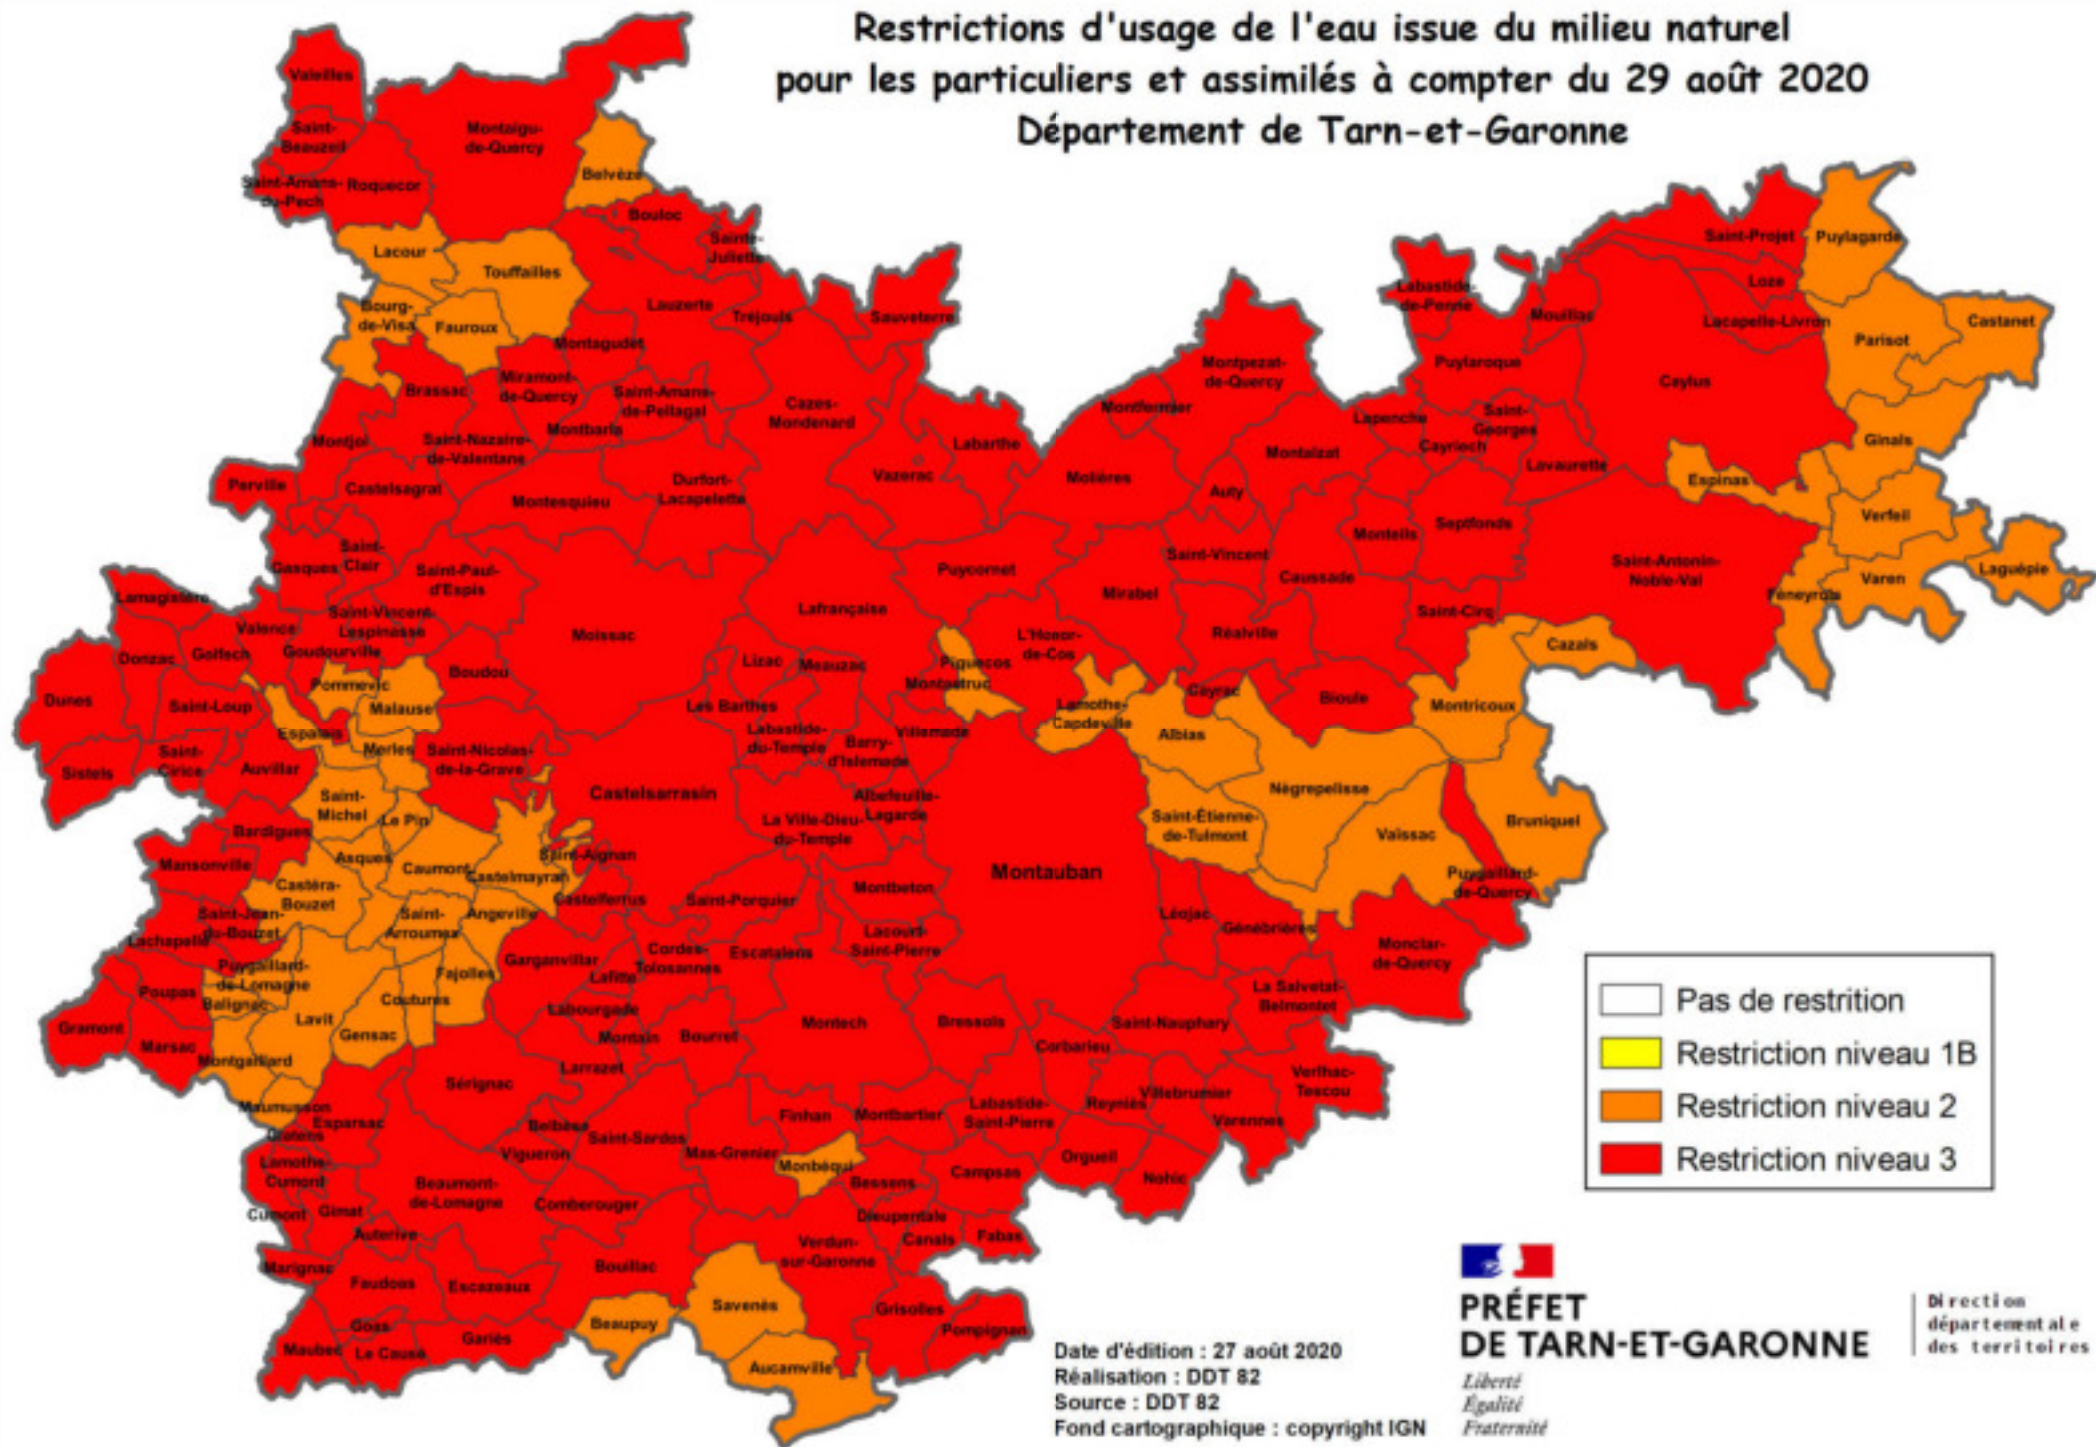

Restrictions d'usage de l'eau issue du milieu naturel pour les particuliers et assimilés à compter du 29 août 2020

Département de Tarn-et-Garonne

**PRÉFET
DE TARN-ET-GARONNE**

*Liberté
Égalité
Fraternité*

Direction
départementale
des territoires

Date d'édition : 27 août 2020
Réalisation : DDT 82
Source : DDT 82
Fond cartographique : copyright IGN