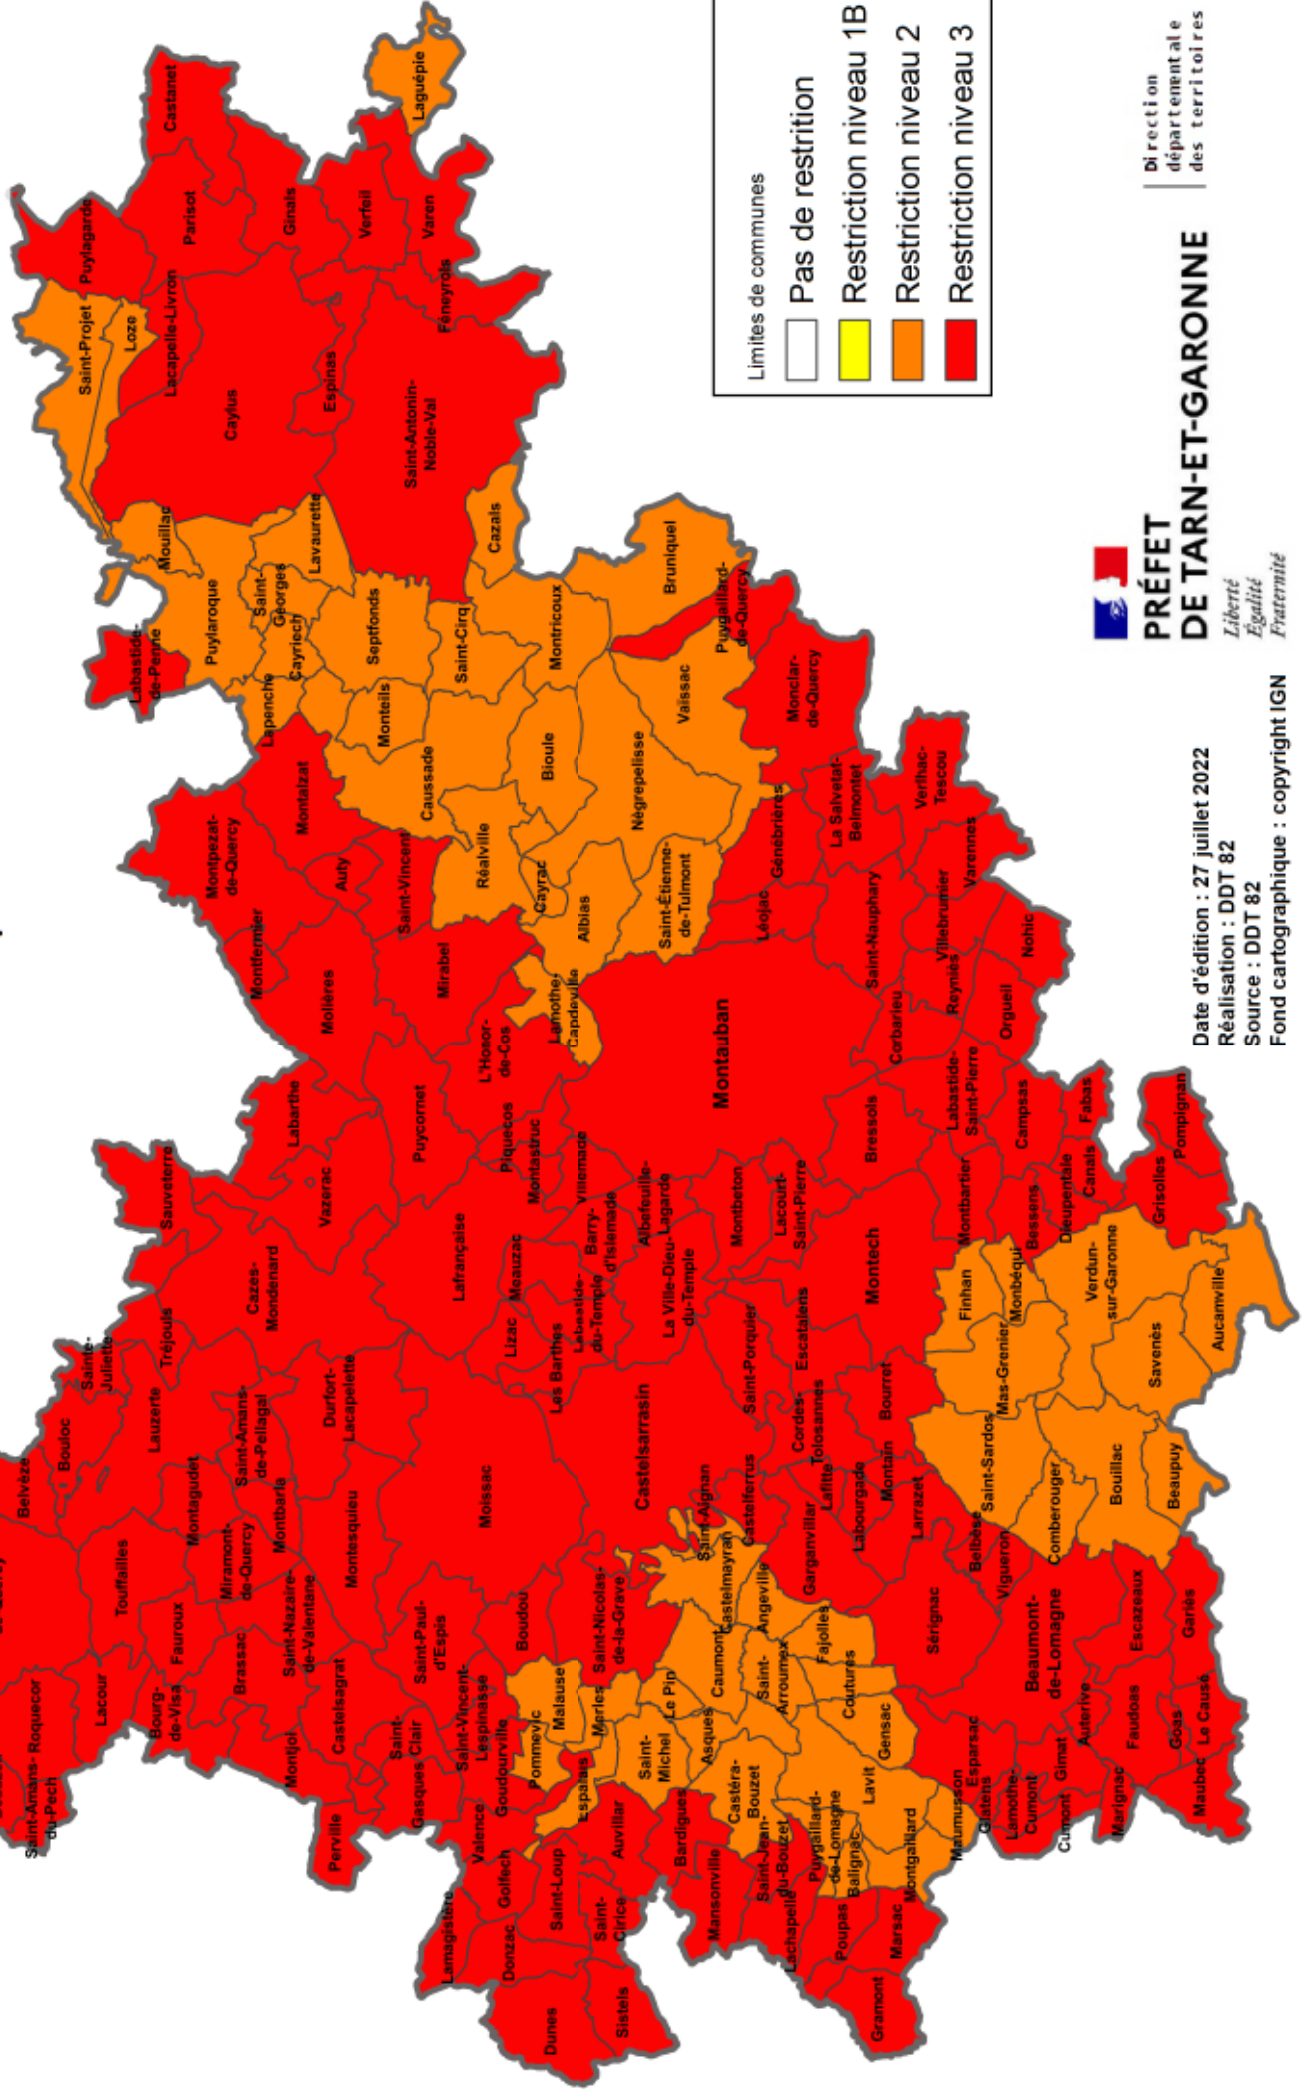

Restrictions d'usage de l'eau issue du milieu naturel pour les particuliers et assimilés à compter du 30 juillet 2022

Département de Tarn-et-Garonne

Limites de communes

- Pas de restriction
- Restriction niveau 1B
- Restriction niveau 2
- Restriction niveau 3

PRÉFET
DE TARN-ET-GARONNE

Direction
départementale
des territoires

Liberté
Égalité
Fraternité

Date d'édition : 27 juillet 2022
Réalisation : DDT 82
Source : DDT 82
Fond cartographique : copyright IGN